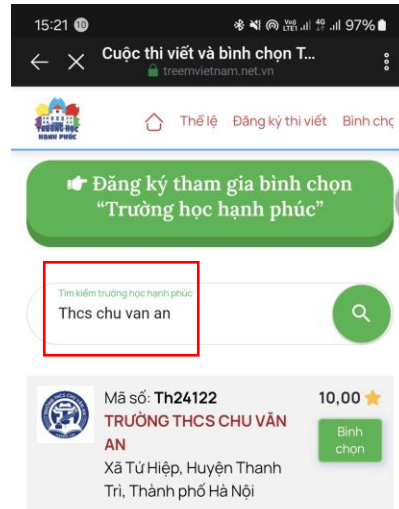

Bước 4: Tìm tên trường