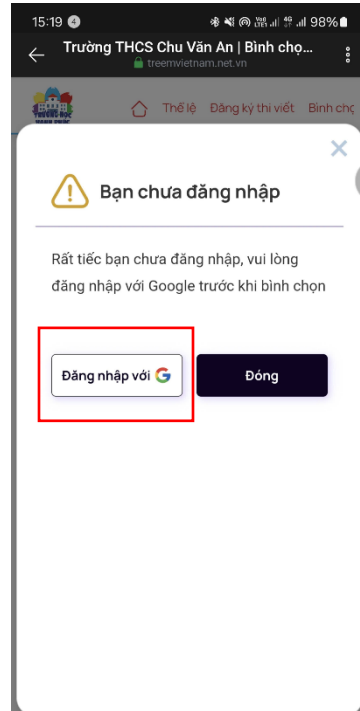

## HƯỚNG DẪN BÌNH CHỌN TRƯỜNG HỌC HẠNH PHÚC

Bước 1: Truy cập đường [link bình chọn](https://treemvietnam.net.vn/truong-hoc-hanh-phuc/truong-thcs-chu-van-an-122.html) trường học hạnh phúc:

<https://treemvietnam.net.vn/truong-hoc-hanh-phuc/truong-thcs-chu-van-an-122.html>

Bước 2: Thực hiện đăng nhập địa chỉ Gmail.

Bước 3: Ấn vào bình chọn